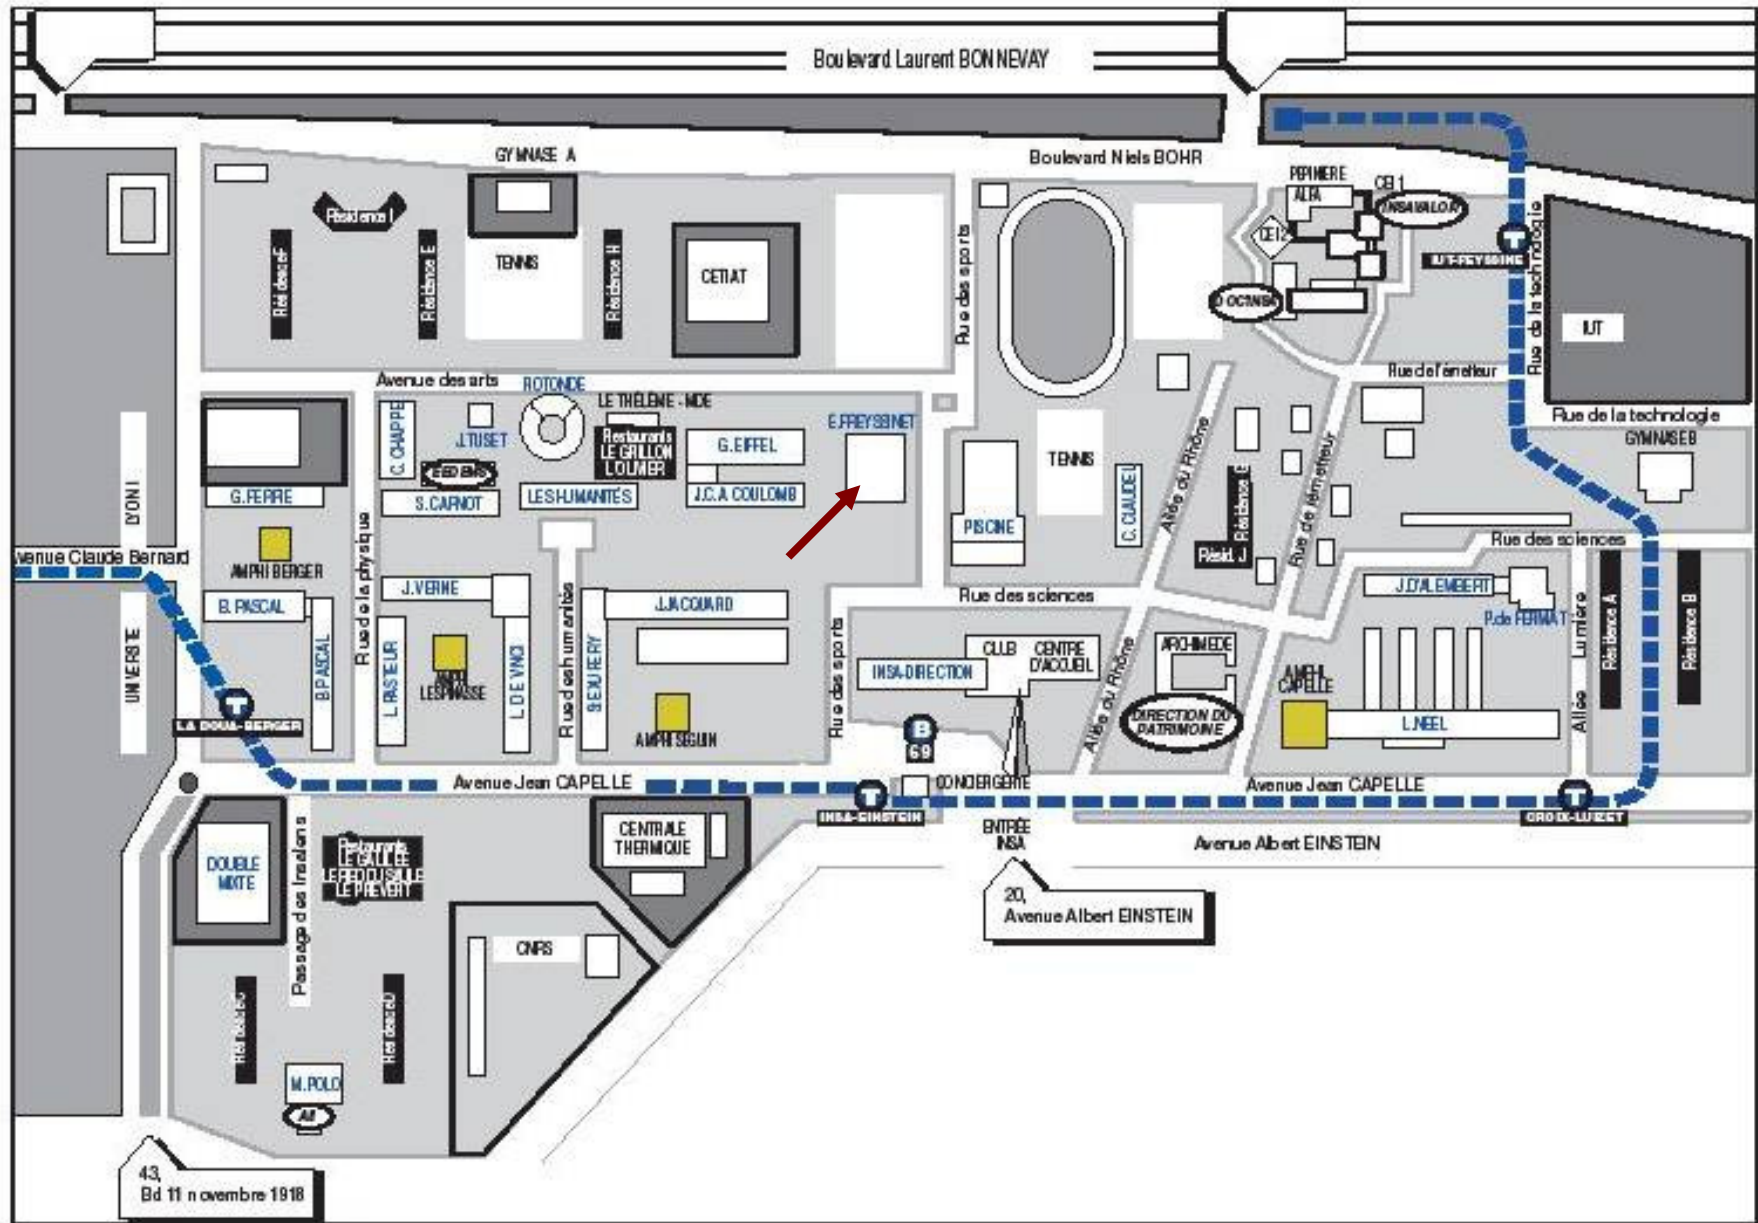

## PLAN D'ACCES

Atelier VOR du 11 juin 2009 de 14h à 17h à l'INSA de Lyon  
Amphi E.Freyssinet - Département GCU - 8 rue des Sports, Villeurbanne

Par la Rcade Est :  
Sortie 1B puis Croix Luizet, puis suivre  
"la Doua", puis "Domaine Scientifique de  
la Doua"

Par le Boulevard Laurent BONNEVAY :  
Sortie 6 Porte de Croix Luizet, puis  
direction "Domaine Scientifique de la  
Doua"

43,  
Bd 11 novembre 1918