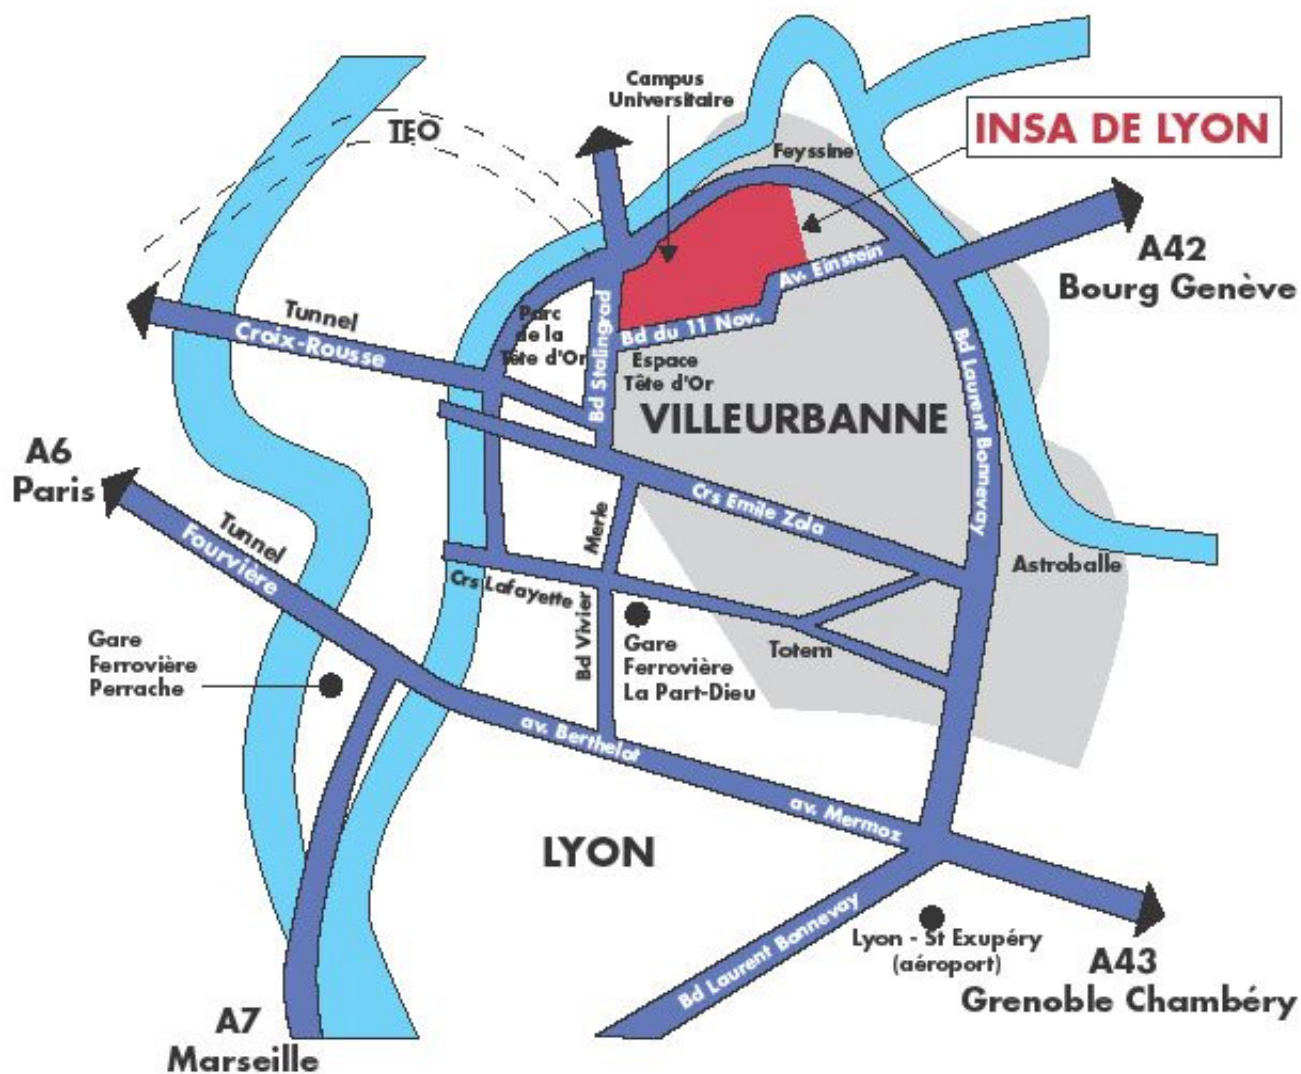

## PLAN D'ACCES

Atelier VOR du 11 juin 2009 de 14h à 17h à l'INSA de Lyon  
Amphi E.Freyssinet - Département GCU - 8 rue des Sports, Villeurbanne

Par la Rcade Est :  
Sortie 1B puis Croix Luizet, puis suivre  
"la Doua", puis "Domaine Scientifique de  
la Doua"

Par le Boulevard Laurent BONNEVAY :  
Sortie 6 Porte de Croix Luizet, puis  
direction "Domaine Scientifique de la  
Doua"

43,  
Bd 11 novembre 1918