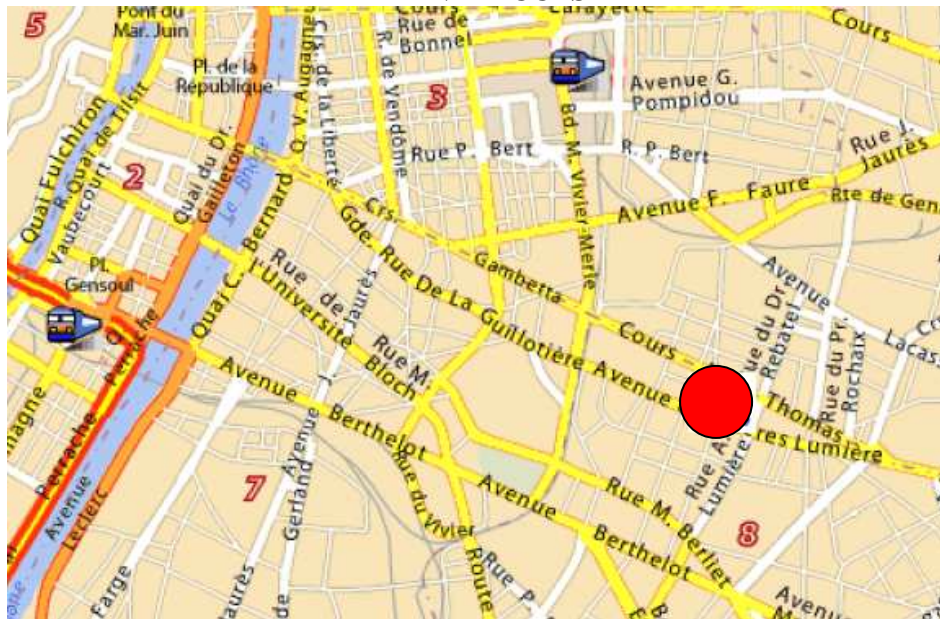

Association Française pour la
Prévention des Catastrophes
Naturelles (AFPCN)

« Audio-visuel, Rex et mémoire des catastrophes naturelles »

Le 9 mars 2009
Institut Louis Lumière
Lyon

PLAN D'ACCES

INSTITUT LUMIERE

25 rue du Premier-Film

69 008 – Lyon

Tél. 04 78 78 18 95

Fax 04 78 7818 94

<http://www.institut-lumiere.org/>

Voiture

- De Paris / Genève : périphérique Sud sortie Grange Blanche, suivre Lyon centre

- De Marseille : Lyon Centre puis rive gauche, sur l'avenue Berthelot, prendre direction Monplaisir, avenue des frères Lumière.

Parking municipal gratuit (54 places) : attendant au Hangar du Premier-Film

Train

L'Institut Lumière est situé à 10 mn de la gare de la Part-Dieu et à 15 mn de la gare de Perrache.

Transports en commun

♦ *Au départ de Lyon Perrache*

-Tram T1 : Grange Blanche, puis Métro D : Monplaisir Lumière
ou -Métro A : Bellecour, puis Métro D : Monplaisir Lumière

♦ *Au départ de Lyon Part-Dieu*

-Métro B : Saxe-Gambetta, puis Métro D : Monplaisir Lumière

♦ *Au départ de l'aéroport St-Exupéry*

-Satobus jusqu'à Grange Blanche, puis Métro D : Monplaisir Lumière

♦ Bus : lignes 9, 34, arrêt Monplaisir Lumière