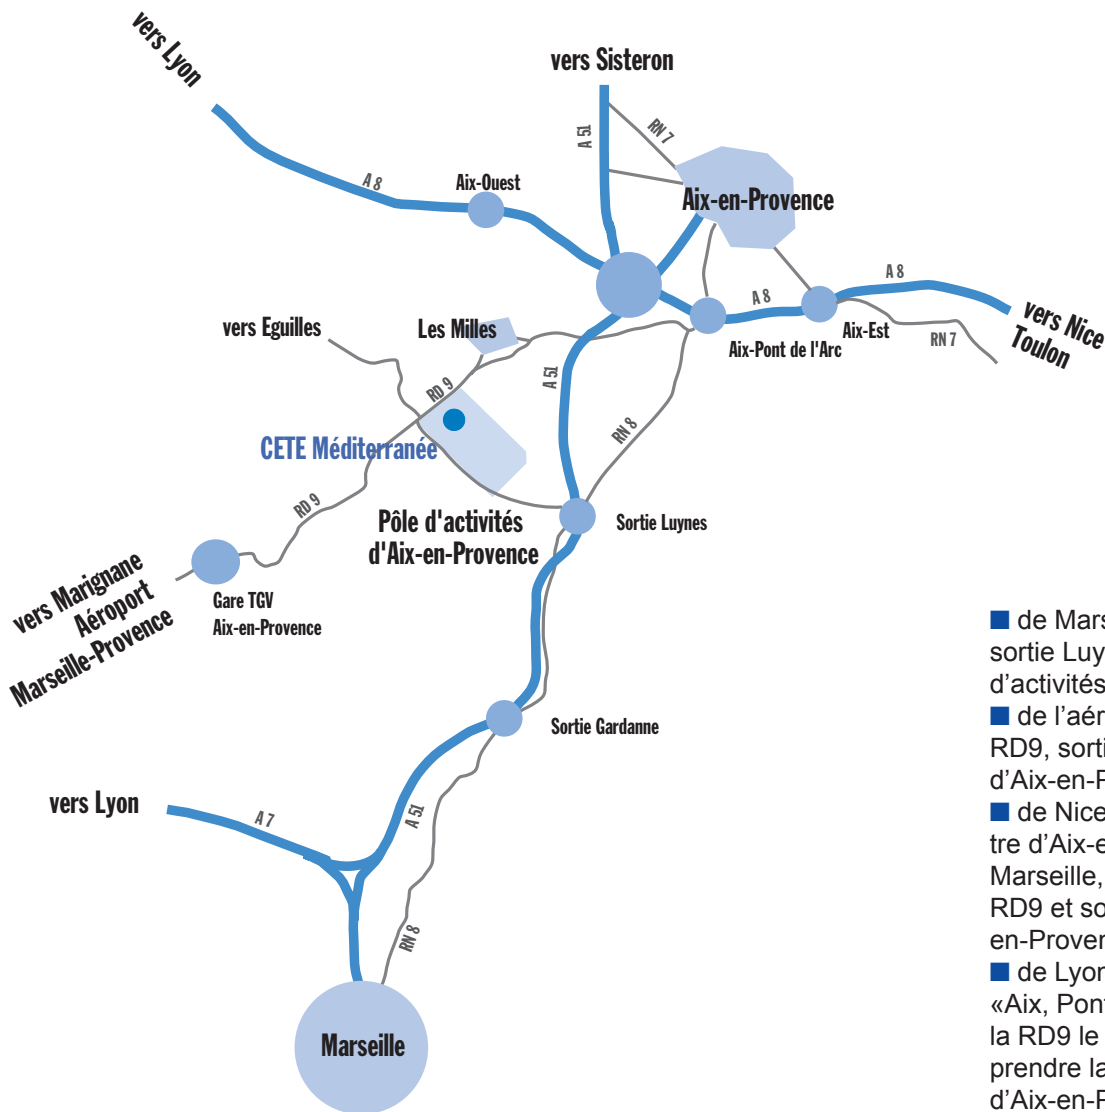

# Plan d'accès au CETE Méditerranée Aix-en-Provence, Pôle d'activités des Milles

- de Marseille, par l'autoroute A51 : sortie Luynes et direction «Pôle d'activités d'Aix-en-Provence».
- de l'aéroport Marseille-Provence : RD9, sortie 3 «pôle d'activités d'Aix-en-Provence».
- de Nice (autoroute A8) ou du centre d'Aix-en-Provence : A51, direction Marseille, puis sortie «Les Milles» sur RD9 et sortie 3 «pôle d'activités d'Aix-en-Provence».
- de Lyon par autoroute A8, sortie «Aix, Pont de l'Arc», puis suivre sur la RD9 le fléchage «les Milles» et prendre la sortie 3 «pôle d'activités d'Aix-en-Provence».