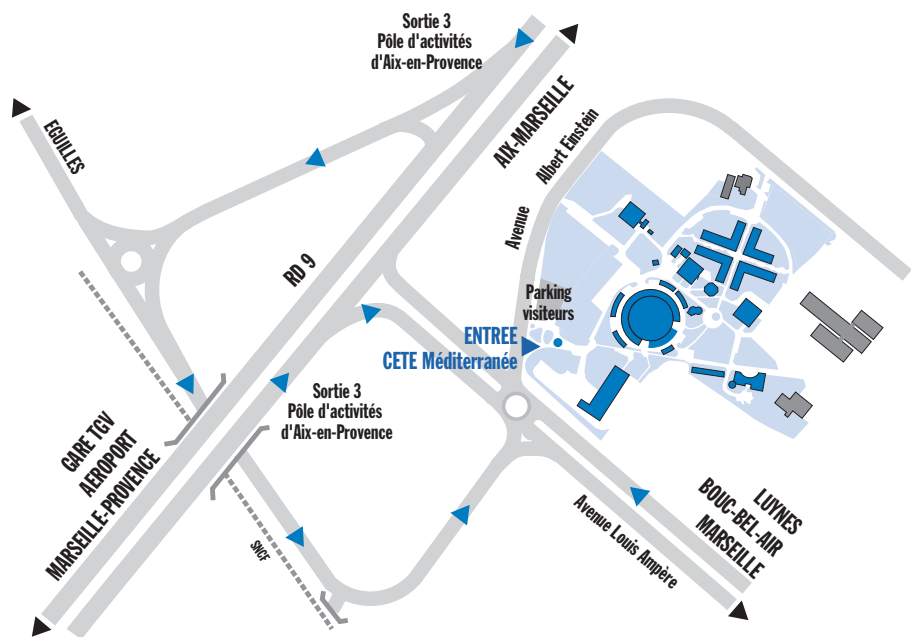

# Plan d'accès au CETE Méditerranée Aix-en-Provence, Pôle d'activités des Milles

- de Marseille, par l'autoroute A51 : sortie Luynes et direction «Pôle d'activités d'Aix-en-Provence».
- de l'aéroport Marseille-Provence : RD9, sortie 3 «pôle d'activités d'Aix-en-Provence».
- de Nice (autoroute A8) ou du centre d'Aix-en-Provence : A51, direction Marseille, puis sortie «Les Milles» sur RD9 et sortie 3 «pôle d'activités d'Aix-en-Provence».
- de Lyon par autoroute A8, sortie «Aix, Pont de l'Arc», puis suivre sur la RD9 le fléchage «les Milles» et prendre la sortie 3 «pôle d'activités d'Aix-en-Provence».