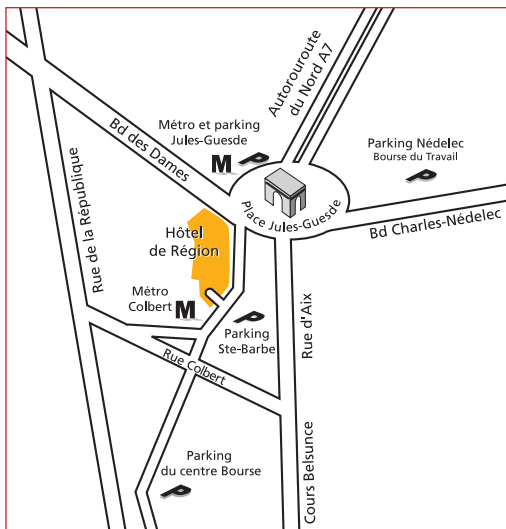

## Hôtel de Région

27, Place Jules Guesde – Marseille 2<sup>e</sup>  
Tél. 04 91 57 50 57 – Fax : 04 91 57 51 51  
[regionpaca.fr](http://regionpaca.fr)

Juillet 2010 – Conception-réalisation : Direction de l'information de la Région – Imprimé sur du papier PEFC issu de forêts gérées durablement